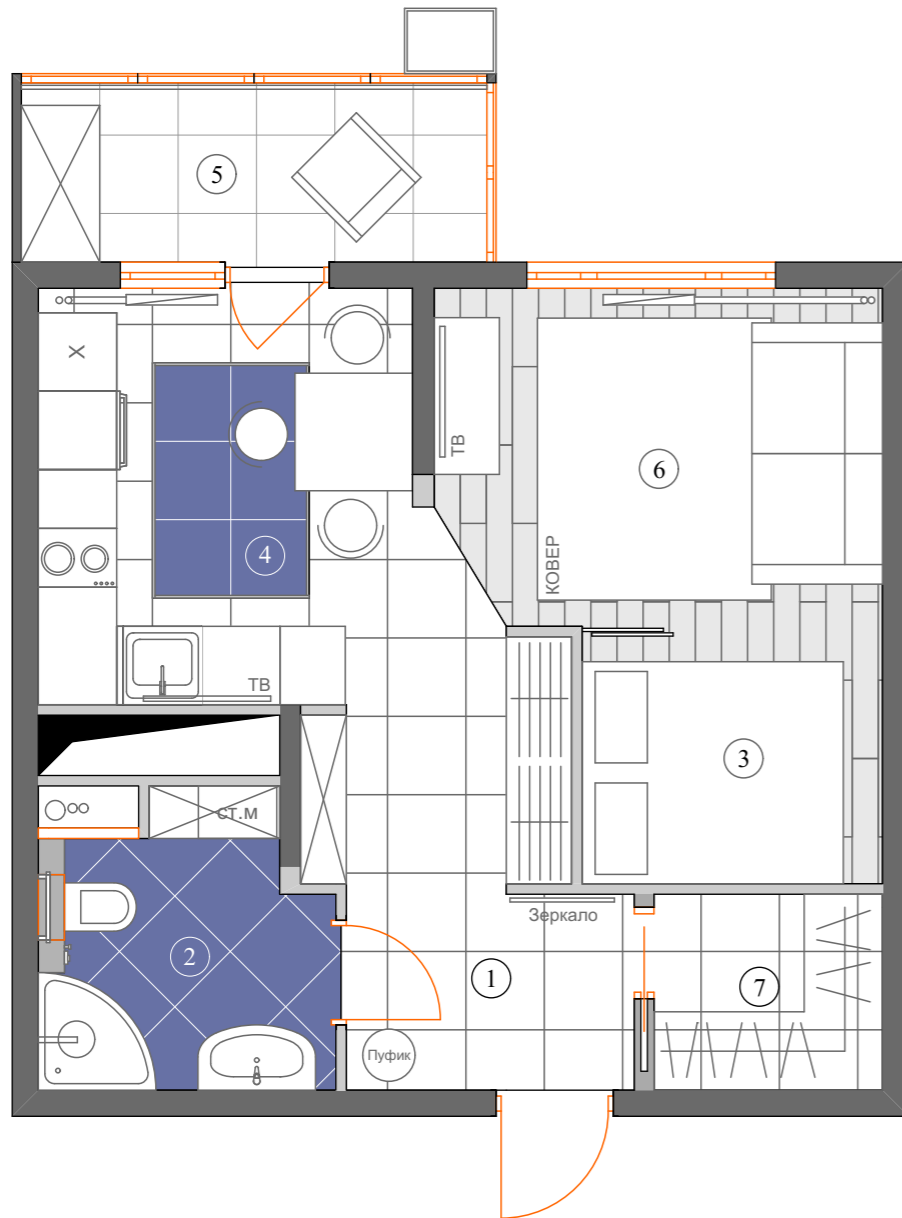

ВАННАЯ

На стыке белой и синей напольной плитки сделать хромированный профиль шириной 2см. ("ковер" в зоне кухни)

Стены в ванной. Формат 600*600мм.
<https://tesser.ru/catalog/keramogranit/helio_keramogranit_belyu_obreznou_60kh60/>

Krazzy Blue Керамогранит 60x120
Полированный (фартук, душевая)

<https://tesser.ru/catalog/keramogranit/krazzy_blue_keramogranit_60kh120_polirovannyu/>

Пол везде. Формат 600*600мм.
<https://tesser.ru/catalog/keramogranit/krazzy_blue_keramogranit_60kh60_polirovannyu/>

Душевую сделать, как в минимализме.
Поддон выложить белой мозаикой