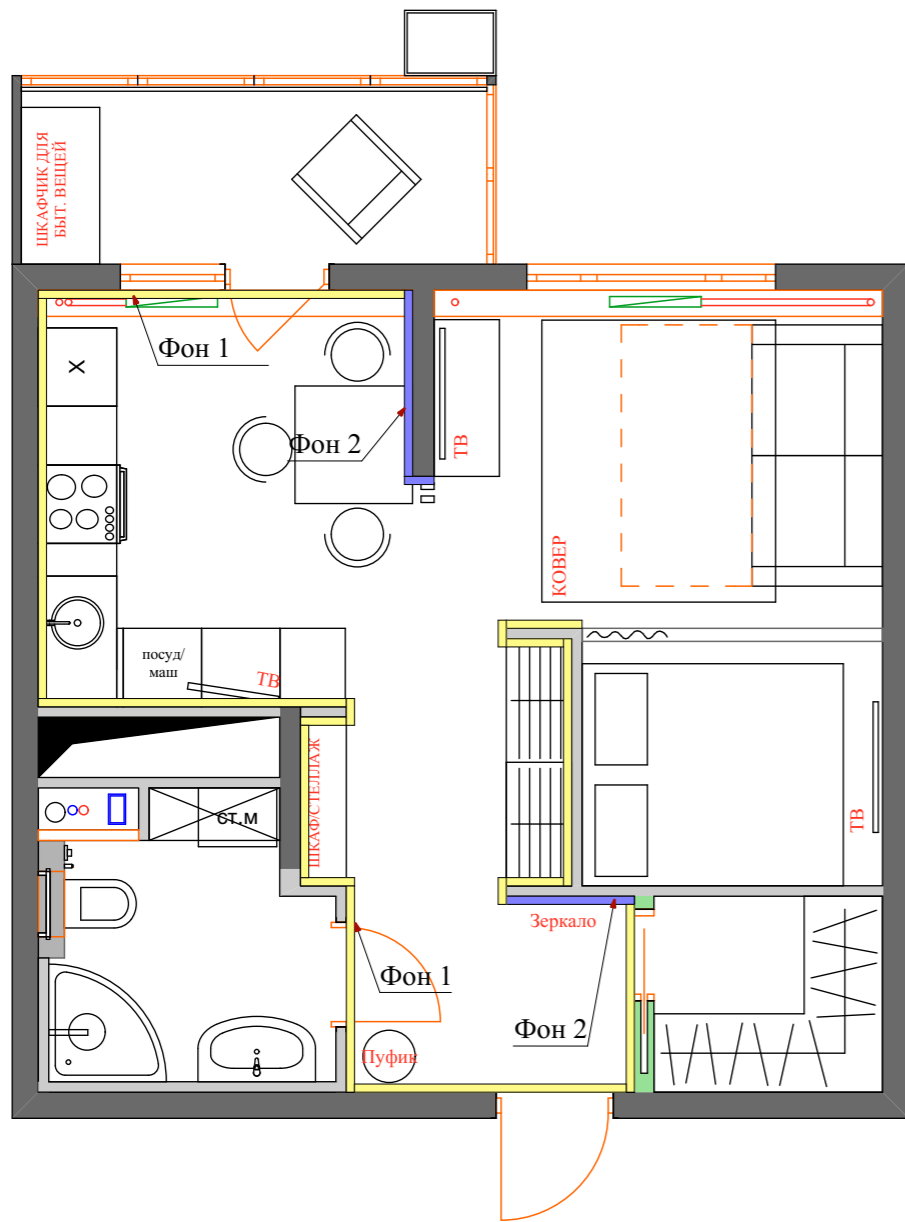

Дата	29.01.2021г.		
С кв.-ры	41,916м2		
Дизайнер	Дворецкова Н.В.		
Заказчик	Добрицкая И.		

ТЕСТОВОЕ ЗАДАНИЕ

г. Москва, ул. Муравская, дом 42,к.2, секция 7, кв.678, этаж 25.

Коллаж-подборка отделочных материалов.
Помещение кухня-коридор.

Стадия	Лист	Листов
РП	7	8

Формат А - 3