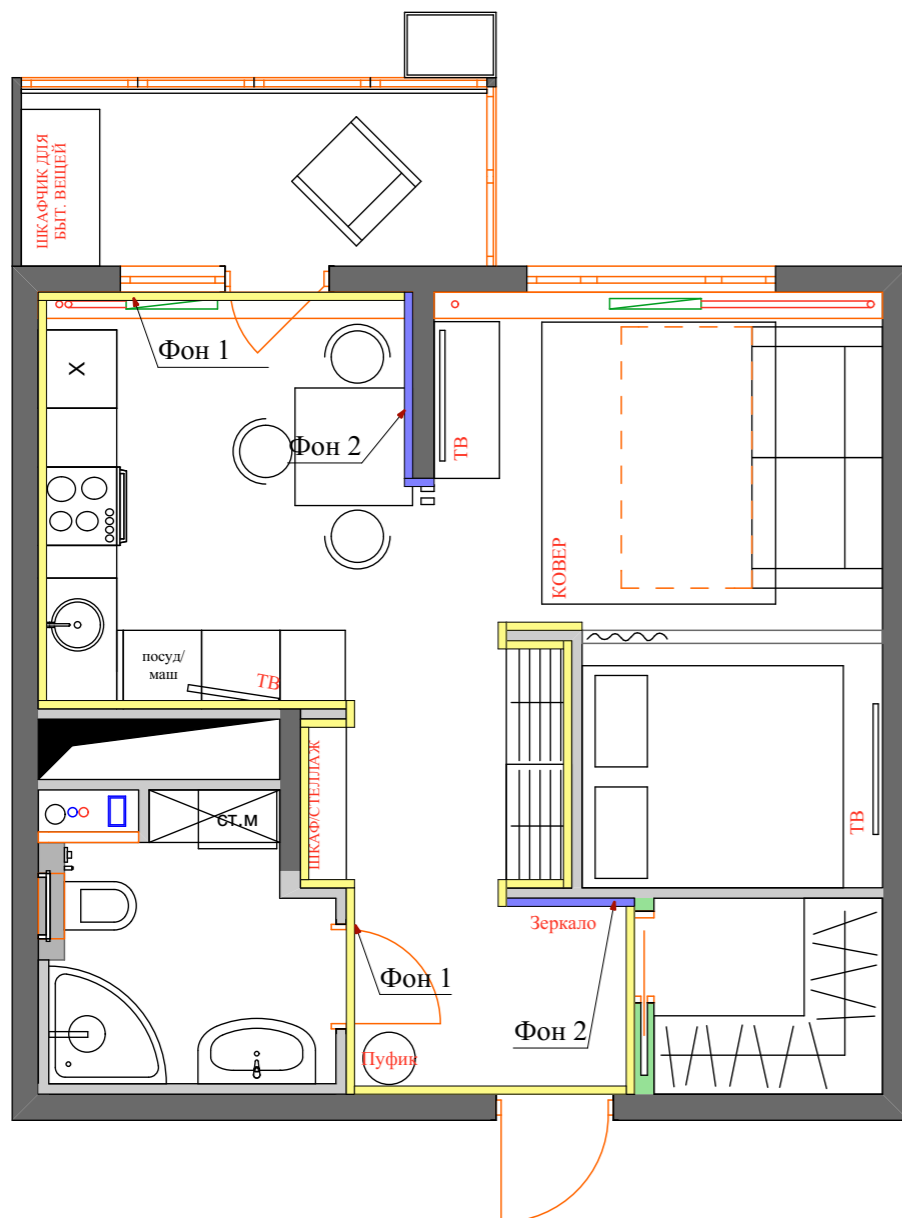

ТЕСТОВОЕ ЗАДАНИЕ

г. Москва, ул. Муравская, дом 42,к.2, секция 7, кв.678, этаж 25.

Коллаж-подборка отделочных материалов.
Помещение кухня-коридор.

Стадия	Лист	Листов
РП	7	8

Формат А - 3

Дата	29.01.2021г.		
С кв.-ры	41,916м2		
Дизайнер	Дворецкова Н.В.		
Заказчик	Добрицкая И.