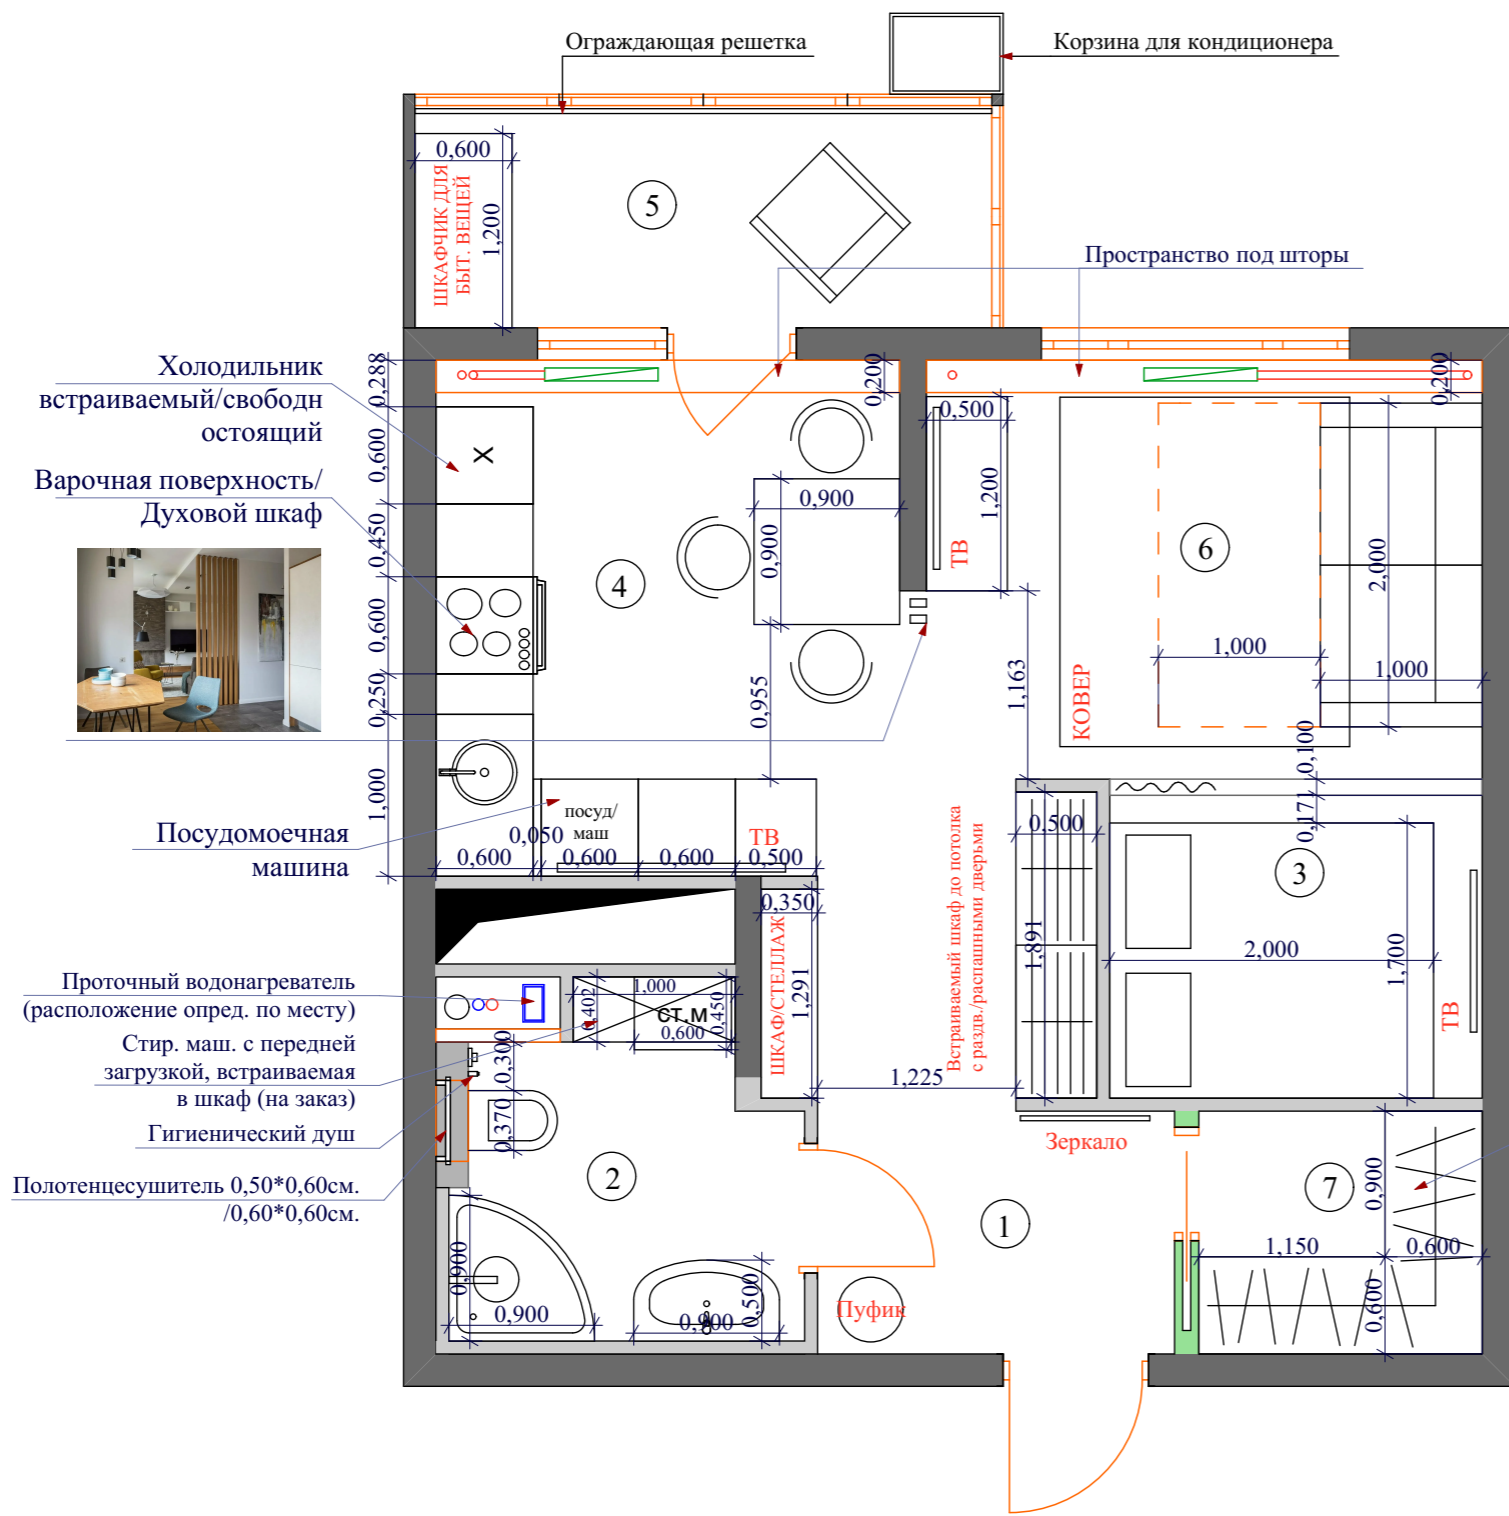

- Холодильник встраиваемый/свободн остоящий
- Варочная поверхность/ Духовой шкаф
- Посудомоечная машина
- Проточный водонагреватель (расположение опред. по месту)
- Стир. маш. с передней загрузкой, встраиваемая в шкаф (на заказ)
- Гигиенический душ
- Полотенцесушитель 0,50*0,60см. /0,60*0,60см.

Экспликация помещений		
№	Наименование	Площадь кв.м
1	Холл	6,849
2	Ванная	4,350
3	Спальня	4,534
4	Кухня	9,710
5	Лоджия	4,893
6	Гостиная	8,563
7	Гардеробная	2,625
Итого:		41,524

Условные обозначения	
	Блоки
	Несущие конструкции
	ГКЛ короб под (пенал)
	Деревянные рейки 10*5см.
	Радиаторы
	Сан. тех короб
	Вентил. короб
	Стояк отопления
	Нумерация помещений

С кв.-ры	41,916m2							
План расстановки мебели								
						Стадия	Лист	Листов
	РП	3	8					
Дизайнер	Дворецкова Н.В.							
Заказчик